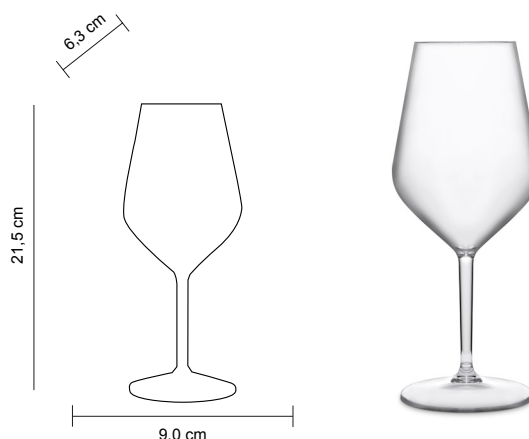

Categoria / Category / Catégorie / Categoria
Calice / Chalice / Calice / Cáliz

Materiale / Material / Matière / Material
TRITAN

Capacità / Capacity / Capacité / Capacidad
47 cl

Dimensioni / Dimensions / Dimensions / Dimensiones
9,0 x 21,5 - Ø bocca 6,3 cm

Peso / Weight
TRITAN 71 g

Event Stemglass FM-42

Descrizione / Description / Description / Descripcìon
Calice ideale per bevande e cocktails
Chalice idea for drinks and cocktails
Calice ideal pour les boissons et cocktails
Cáliz para bebidas y cócteles