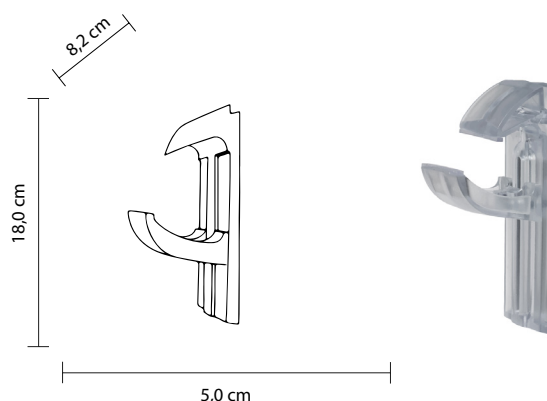

Categoria / Category / Catégorie / Categoría
Secchiello / Bucket / Seau / Cubitera pequeña

Materiale / Material / Matière / Material
SAN

Capacità / Capacity / Capacité / Capacidad
0 l

Dimensioni / Dimensions / Dimensions / Dimensiones
5,0 x 8,2 x 18,0 cm

Peso / Weight
SAN 0,18 kg

SUPPORTO MAREA BUCKET CLEAR FB-51

Descrizione / Description / Description / Descripciò
**Supporto da tavolo per secchiello e spumantiera.
Table support for bucket and bowl.
Support de table pour seau à glace.
Soporte de mesa para cubitera y champanera.**