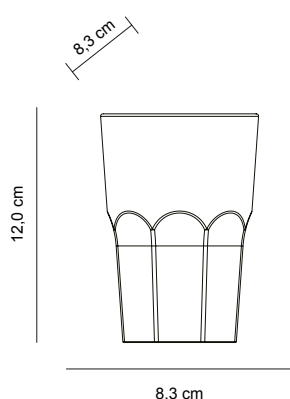

Categoria / Category / Catégorie / Categoría
Bicchiere / Glass / Verre / Vaso

Materiale / Material / Matière / Material
SAN - PP

Capacità / Capacity / Capacité / Capacidad
40 cl

Dimensioni / Dimensions / Dimensions / Dimensiones
8,3 x 8,3 x 12,0 cm

Peso / Weight

SAN 81 g

PP 64,5 g

Gravity Frost

FM-62

Descrizione / Description / Description / Descripcìon

Bicchiere ideale per bevande e cocktails

Glass idea for drinks and cocktails