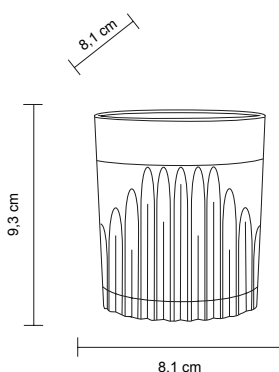

Categoria / Category / Catégorie / Categoria
Bicchieri / Glass / Verre / Vaso

Materiale / Material / Matière / Material
SAN

Capacità / Capacity / Capacité / Capacidad
35 cl

Dimensioni / Dimensions / Dimensions / Dimensiones
8,1 x 8,1 x 9,3 cm

Peso / Weight
92 g

Milano D.O.F. Glass FM-56

Descrizione / Description / Description / Descripció
Bicchieri ideale per bevande e cocktails
Glass ideal for drinks and cocktails
Verre ideal pour boissons et cocktails
Vaso ideal para bebidas y cócteles