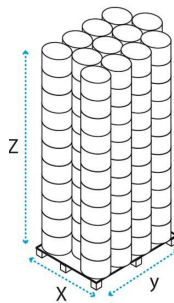

I.C.A. srl - Via della Liberazione 54, 20098 San Giuliano Milanese (MI) - ITALY
Tel +39 0298282402 - Fax +39 0298282399 - info@icaica.it - www.icaica.it
C.F., P.I. e R.I. di MI IT07862550154
C.S. € 52.000 I.V.
REA MI 1188450

Scheda Tecnica

LEO ORO 25 RETRO PL-N50-g4050

d1

Creata il

29/03/2018

Revisione

9

del

26/11/2021