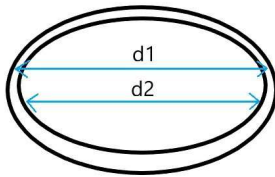

Scheda Tecnica

LEO ORO 25 RETRO PL-N50-g4050