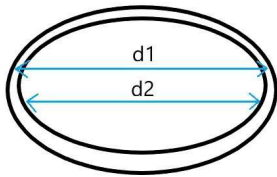

Scheda Tecnica

LEO ORO 28 RETRO PL-N50-g5200

Creata il

30/03/2018

Revisione

9

del

11/11/2021