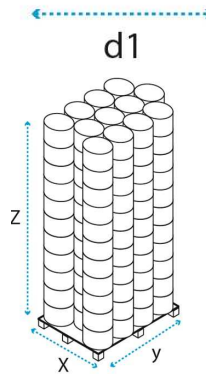

I.C.A. srl - Via della Liberazione 54, 20098 San Giuliano Milanese (MI) - ITALY
Tel +39 0298282402 - Fax +39 0298282399 - info@icaica.it - www.icaica.it
C.F., P.I. e R.I. di MI IT07862550154
C.S. € 52.000 I.V.
REA MI 1188450

Scheda Tecnica

LEO ORO 28 RETRO PL-N50-g5200

Creata il

30/03/2018

Revisione

9

del

11/11/2021