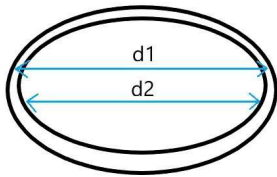

Scheda Tecnica

LEO ORO 30 RETRO PL-N50-g6150